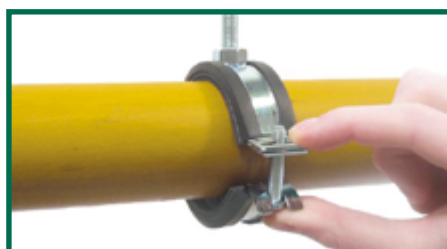

Pack Promo: Walraven BISMAT® Flash code article 0699031

Description	N°. Art.	Dimensions (mm)	Quantité
Walraven BISMAT® Flash ez epdm M8, par 10 dans sachet	33730231	20-23	50
Walraven BISMAT® Flash ez epdm M8, par 10 dans sachet	33730281	25-28	50
Walraven BISMAT® Flash ez epdm M8, par 10 dans sachet	33730351	32-35	50
Walraven Goujons ez Torx	6263808	M8x80	200

PRIX PROMO:
290 Euro
(hors TVA)