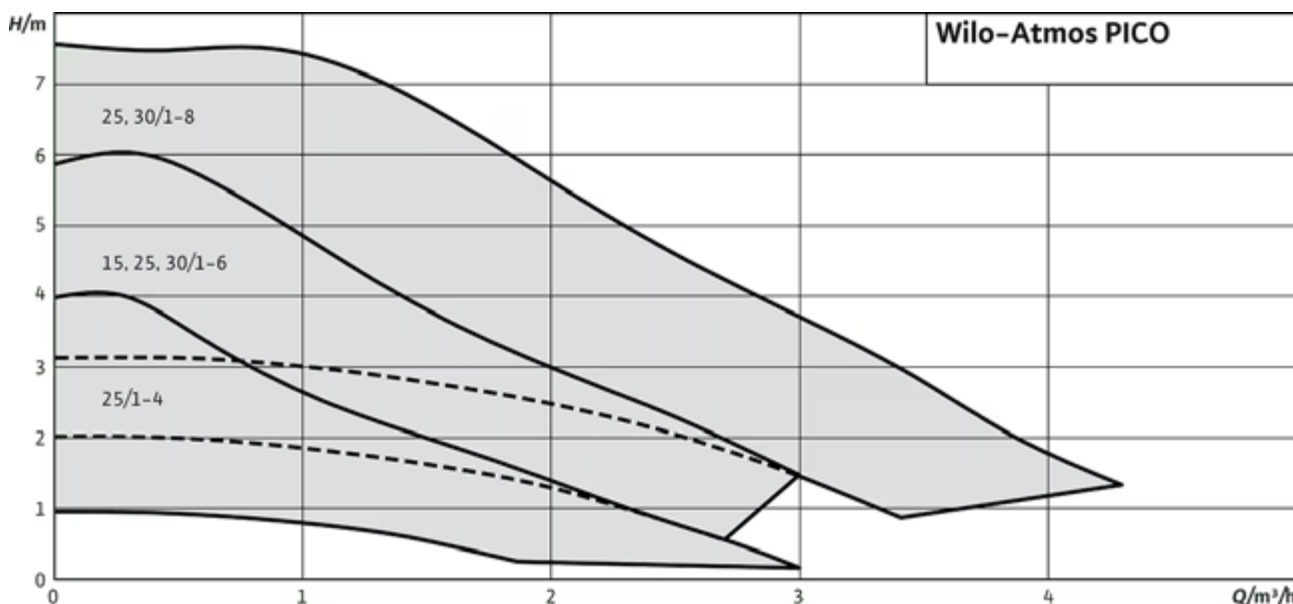

Vos avantages

- > Commande simple et conviviale grâce à la technologie du bouton vert, avec une interface courante et des fonctions et réglages essentiels
- > Technologie de moteur à aimant permanent à rendement énergétique élevé proposant six courbes caractéristiques
- > Construction compacte pour une installation et un remplacement rapides et simples
- > Fiabilité de fonctionnement basée sur une technologie éprouvée