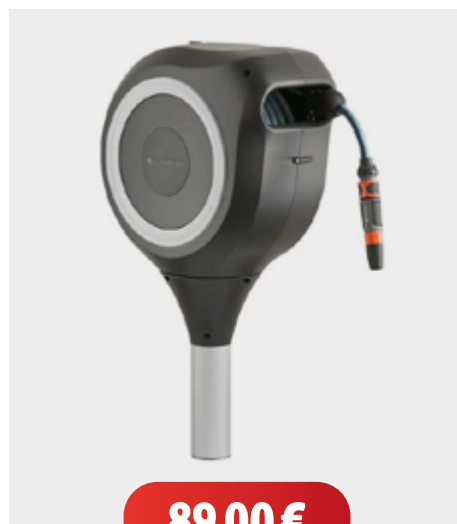

GAR-2613

**DÉVIDOIR SUR ROUES GARDENA  
AQUAROLL (CAPACITÉ 60 M EN 1/2")**

**49,00 €**

HTVA/PIÈCE

GAR-2662

**DÉVIDOIR GARDENA 2662 -  
PORTABLE COMPACT - TUYAU 15M**

**89,00 €**

HTVA/PIÈCE